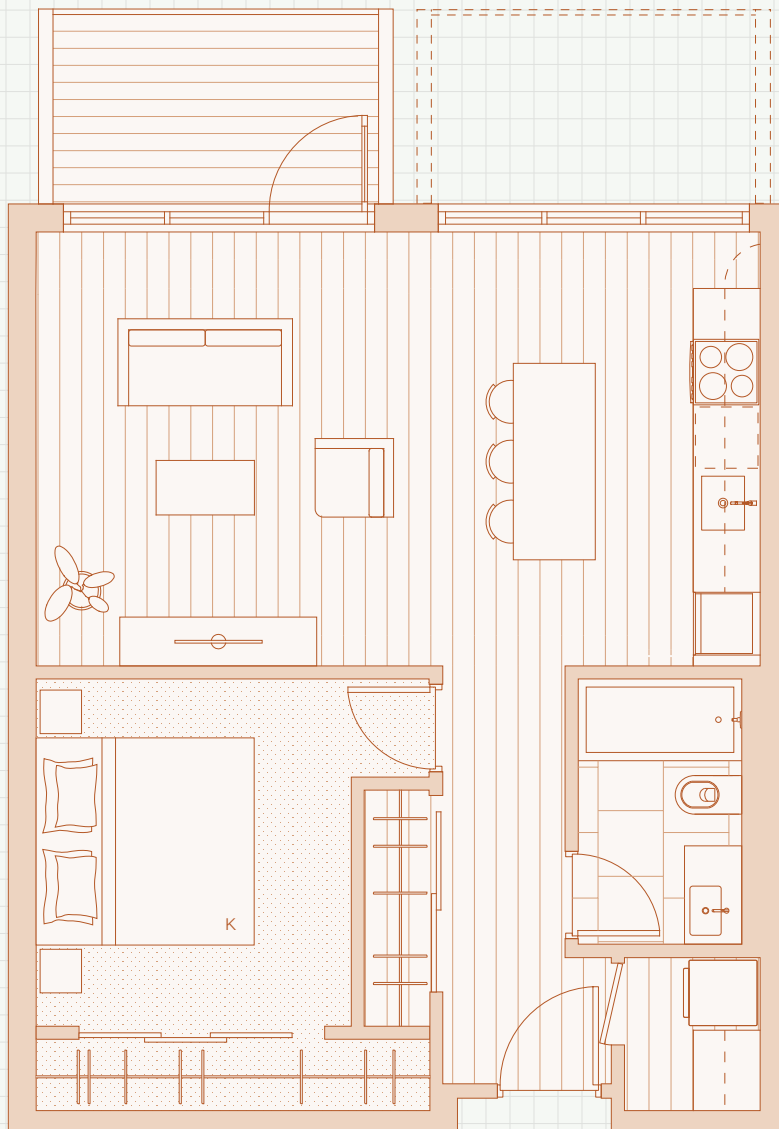

TRESAH

WEST

1 Bedroom Suite

203-1103, 204-1104, 205-1105,
206-1106

Interior Area: 631 – 645 sqft
Exterior Area (if applicable): 59 sqft

Plan B3

@thisistresah

tresah.ca