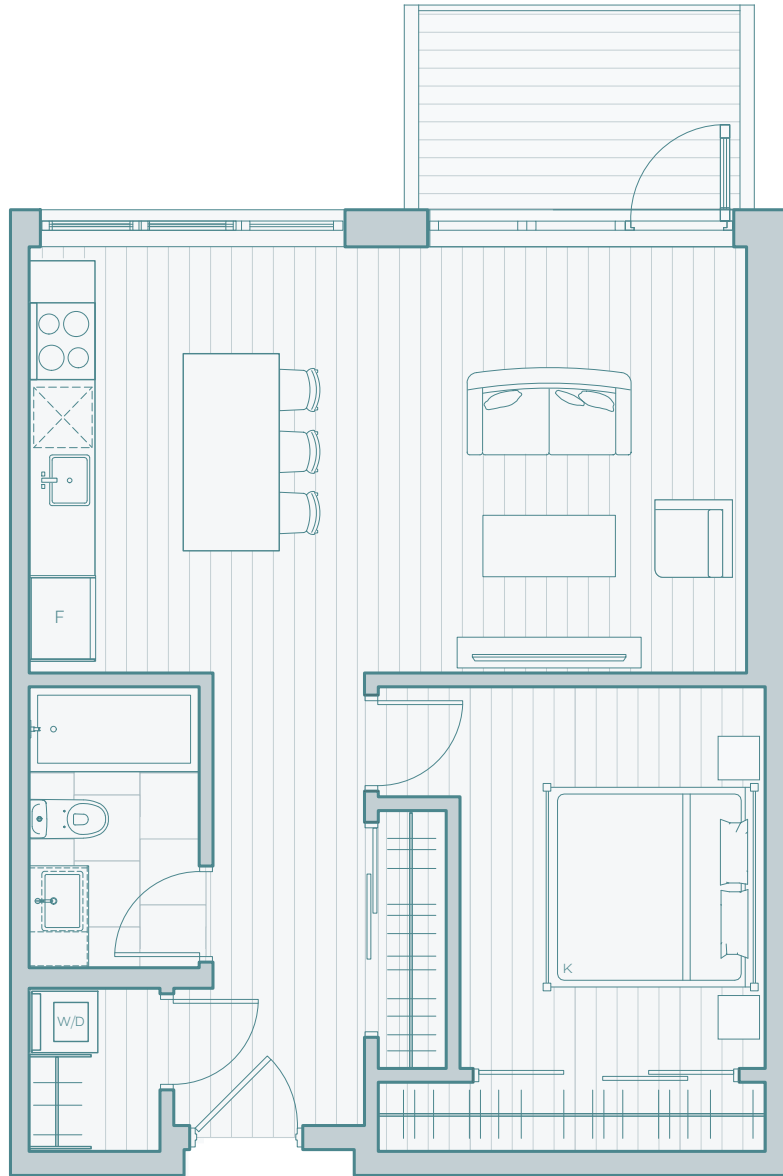

TRESAH WEST

1 Bedroom + 1 Bath
+ Balcony

1006

Interior Area: **645 sqft**
Exterior Area: **64 sqft**

Level 10

@thisistresah

tresah.ca