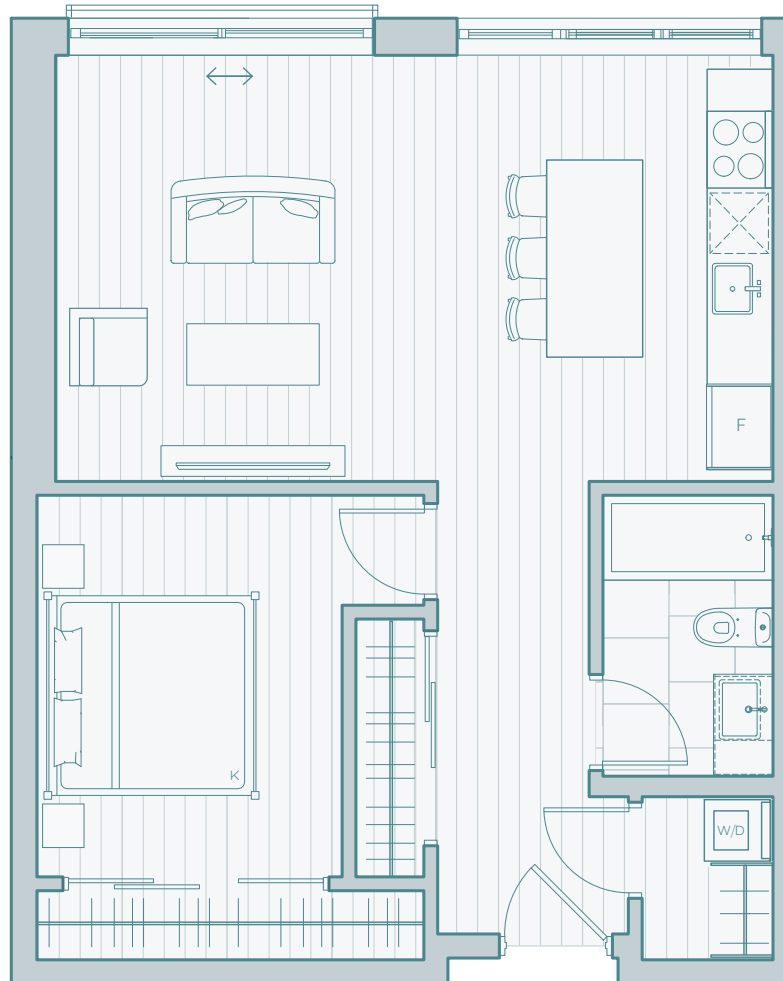

1 Bedroom + 1 Bath
+ Juliette

603

Interior Area: **645 sqft**

Level 6