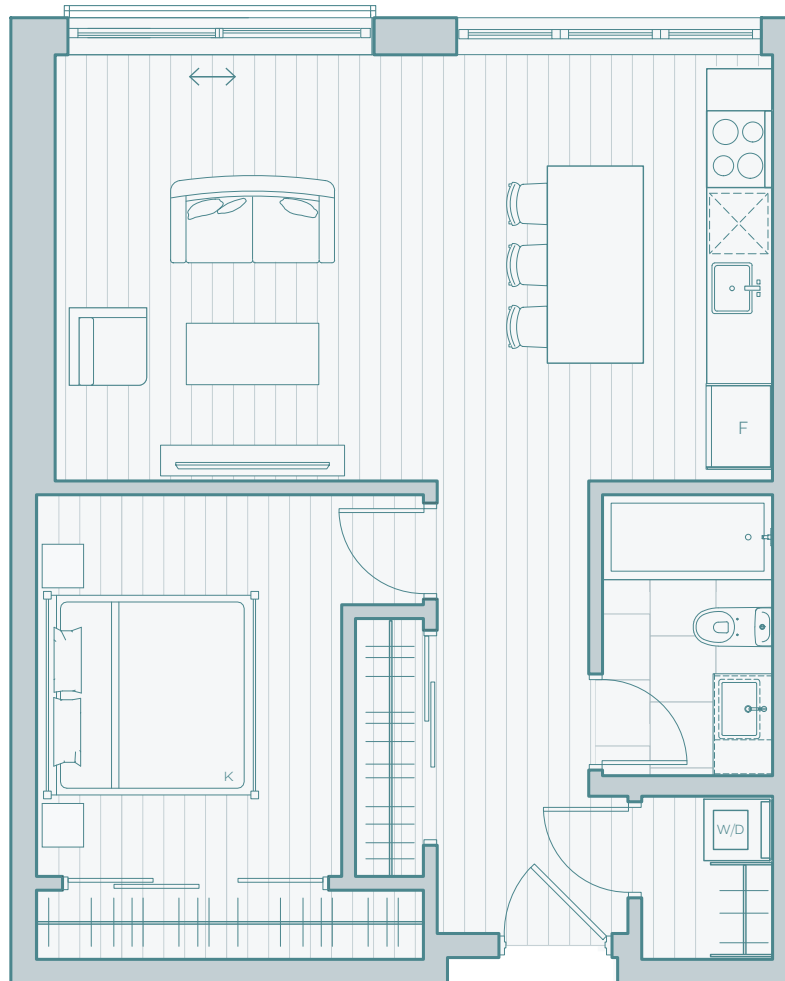

**1 Bedroom + 1 Bath  
+ Juliette**

**705**

Interior Area: **645 sqft**

Level 7