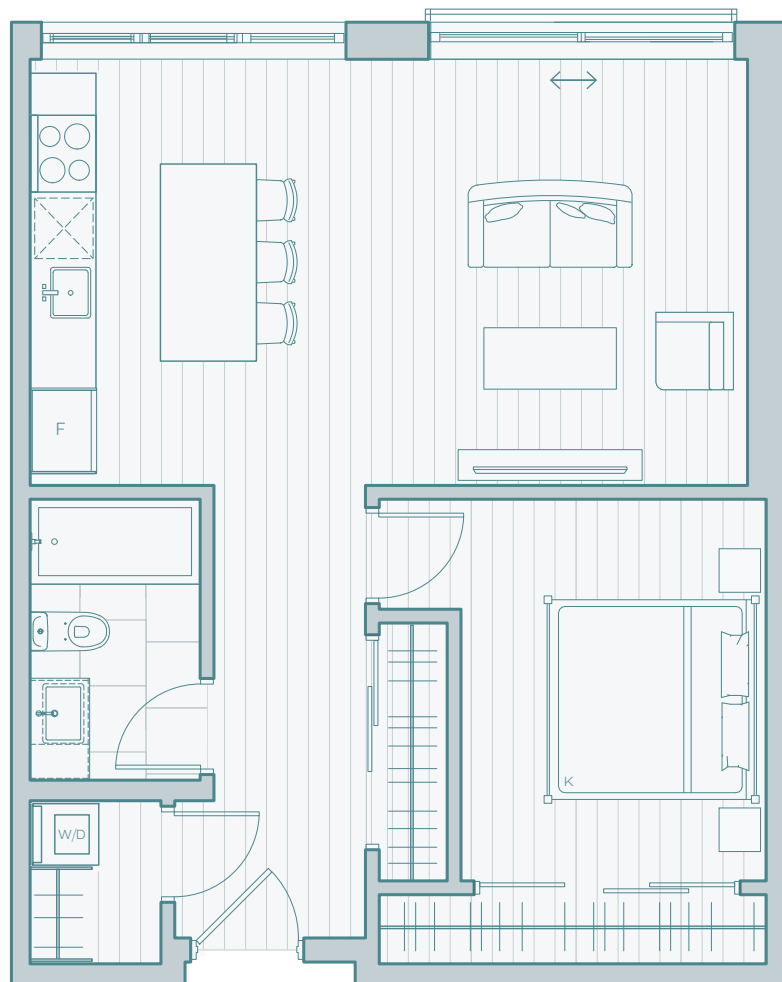

**1 Bedroom + 1 Bath
+ Juliette**

706

Interior Area: **645 sqft**

Level 7