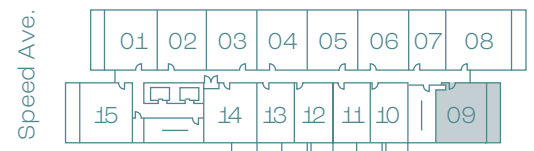

**1 Bedroom + 1 Bath
Corner + Balcony
+ 2 Juliettes**

709

Interior Area: **680 sqft**
Exterior Area: **152 sqft**

Level 7

@thisistresah

tresah.ca