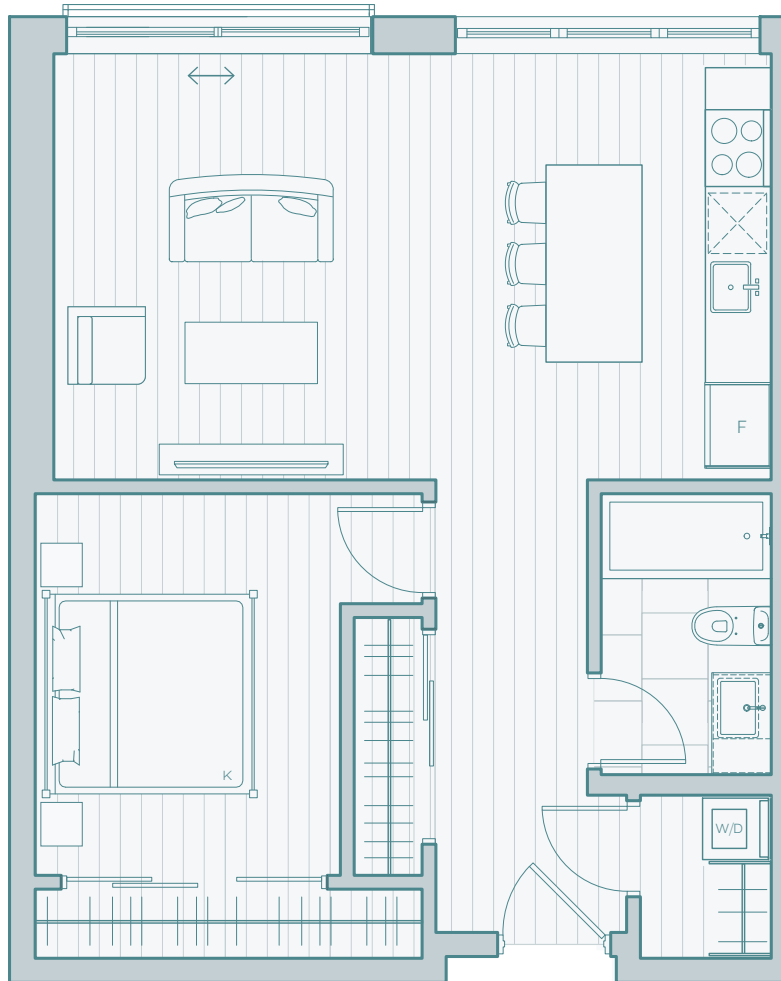

**1 Bedroom + 1 Bath
+ Juliette**

805

Interior Area: **645 sqft**

Level 8